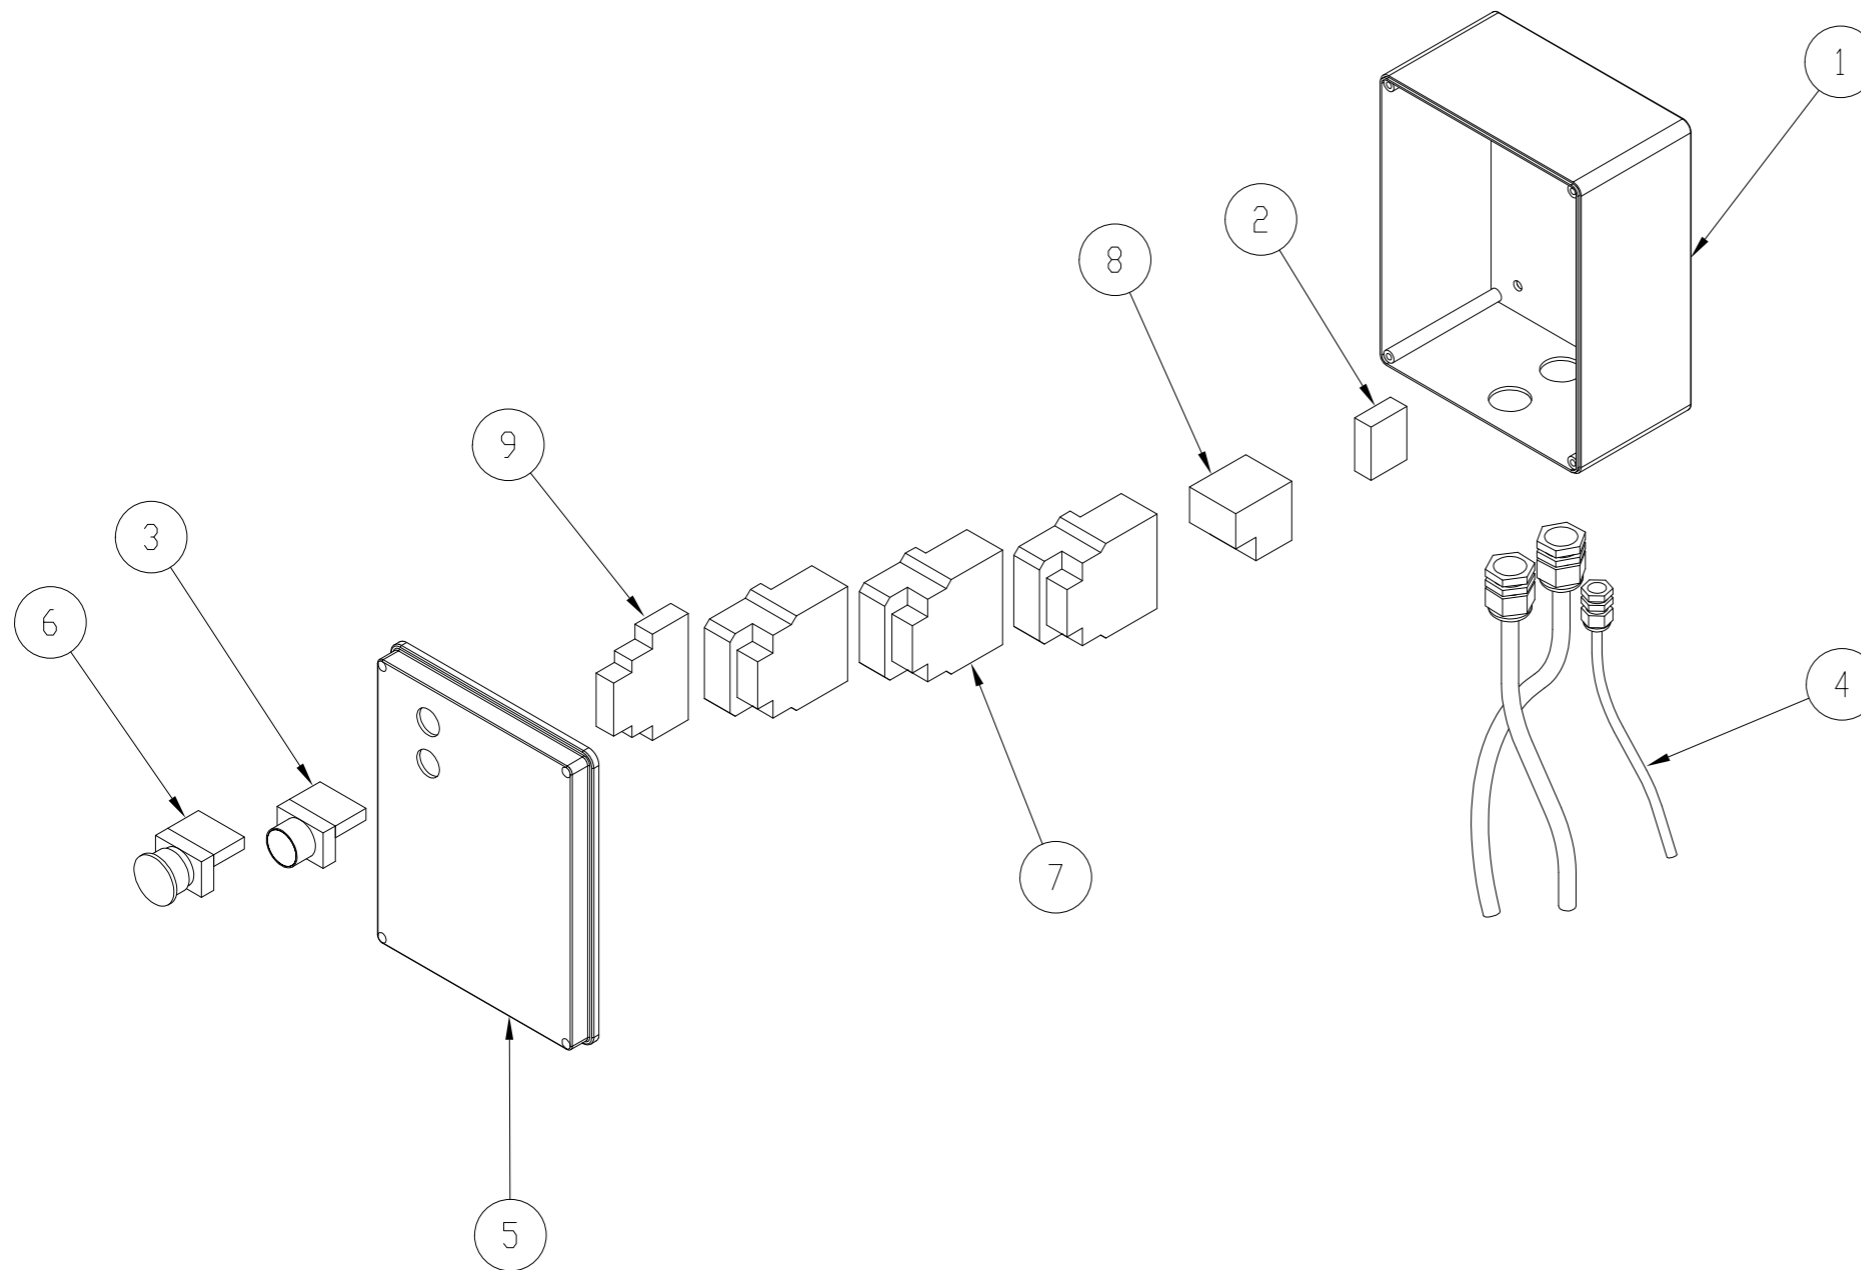

Rev. 1-2016

Pos	Descrizione	Q.tà	Codice
1	Disco inferiore d. 595	1	030370000
2	Distanziale H=15	6	030340150
3	Perno porta lame M18x70	6	030320000
4	Distanziale H=6	6	030340060
5	Lama	24	030330000
6	Distanziale H=12	18	030350120
7	Anello Seeger E-70	1	510009070
8	Vite TE M10x20	18	500020010
9	Coltello taglia spago 90°	2	030550000
10	Pala	6	030360000
11	Dado block M12	6	520003012
12	Sfaldatore esterno	2	031500000
13	Sfaldatore centrale	1	032500000
14	Mozzo	1	031330000
15	Vite TE M12x35	7	500001235
16	Vite TBEI M 10x16	8	500022140
17	Disco superiore d.570 (9-15 kW)	1	030310570
	Disco superiore d.585 (5.5-7.5 kW)	1	030310585
18	Rondella d.45x37x10	1	031610001
19	Tappo in plastica	1	900855
20	Vite TE M12x20	12	500001220
21	Spina elastica d.4,5	2	900500
22	Rondella d.12x24	6	510010012

Pos	Descrizione	Q.tà	Codice
1	Disco inferiore d. 595	1	030370000
2	Distanziale H=15	6	030340150
3	Perno porta lame M18x70	6	030320000
4	Distanziale H=6	6	030340060
5	Lama	24	030330000
6	Distanziale H=12	18	030350120
7	Anello Seeger E-70	1	510009070
8	Vite TE M10x20	18	500020010
9	Coltello taglia spago 90°	2	030550000
10	Pala	6	030360000
12	Mozzo	1	031330000
13	Vite TE M12x35	7	500001235
14	Vite TBEI M 10x16	8	500022140
15	Disco superiore d. 510	1	030310510
16	Rondella d.45x37x10	1	031610001
17	Tappo in plastica	1	900855
18	Vite TE M12x20	12	500001220
19	Spina elastica d.4,5	2	900500
20	Rondella d.12x24	6	510010012
21	Dado block M12	6	520003012
22	Coltello taglia spago 30°	6	030550001