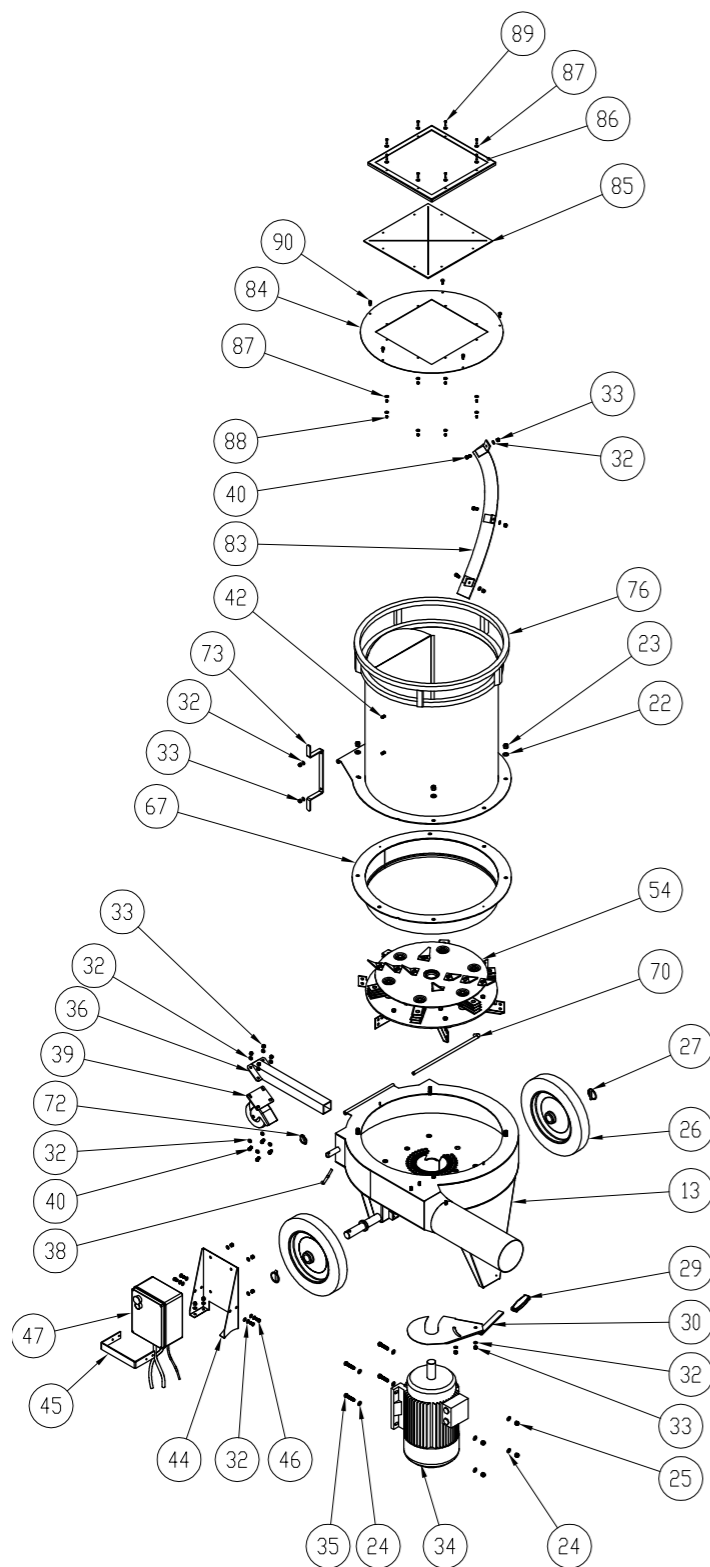

Pos	Descrizione	Q.tà	Codice
13	Carcassa	1	031110000
22	Rondella d.12x24	4	510010012
23	Dado block M12	4	520003012
24	Rondella d.10x20	8	530001800
25	Dado block M10	4	520002010
26	Ruota	2	030410000
27	Copiglia a scatto d.9	2	050900000
29	Manopola 25x8	1	050250000
30	Serranda aria	1	030760000
32	Rondella d.8x16	29	510005009
33	Dado block M8	11	520002008
34	Motore elettrico 5.5 kW	1	031100075
	Motore elettrico 7.5 kW	1	031100100
	Motore elettrico 9 kW	1	031100125
	Motore elettrico 11 kW	1	031100150
	Motore elettrico 15 kW	1	031100200
35	Vite TE M10x50	4	520002510
36	Piede ruota	1	031400000
38	Perno filettato M10	1	011000000
39	Ruota con freno	1	012600125
40	Vite TE M8x20	12	500001808
42	Vite TBEI M8x20	2	500000820
44	Supporto per quadro elettrico	1	032010000
45	Riparo quadro elettrico	1	033010000
46	Vite TE M8x15	3	500019608
47	Quadro elettrico (5.5-7.5 kW)	1	001285
	Quadro elettrico (9-11 kW)	1	001286
	Quadro elettrico (15 kW)	1	001287
54	Rotore completo versione elettrica polistir*	1	Vedi tav.2

Pos	Descrizione	Q.tà	Codice
67	Crivello d.10 mm	1	030210010
70	Perno per cerniera tramoggia	1	030120000
72	Copiglia a scatto d.5	1	050450000
73	Supporto per cavo elettrico	1	031020000
76	Tramoggia	1	031010000
83	Spirale tramoggia	1	031010002
84	Coperchio tramoggia	1	001145
85	Gomma protezione tramoggia	1	010302001
86	Telaio gomma	1	010300000
87	Rondella d. 5x15	16	900461
88	Dado block M5	8	900702
89	Vite TE M5x20	8	900811
90	Vite autoperforante M6.3	5	500007000