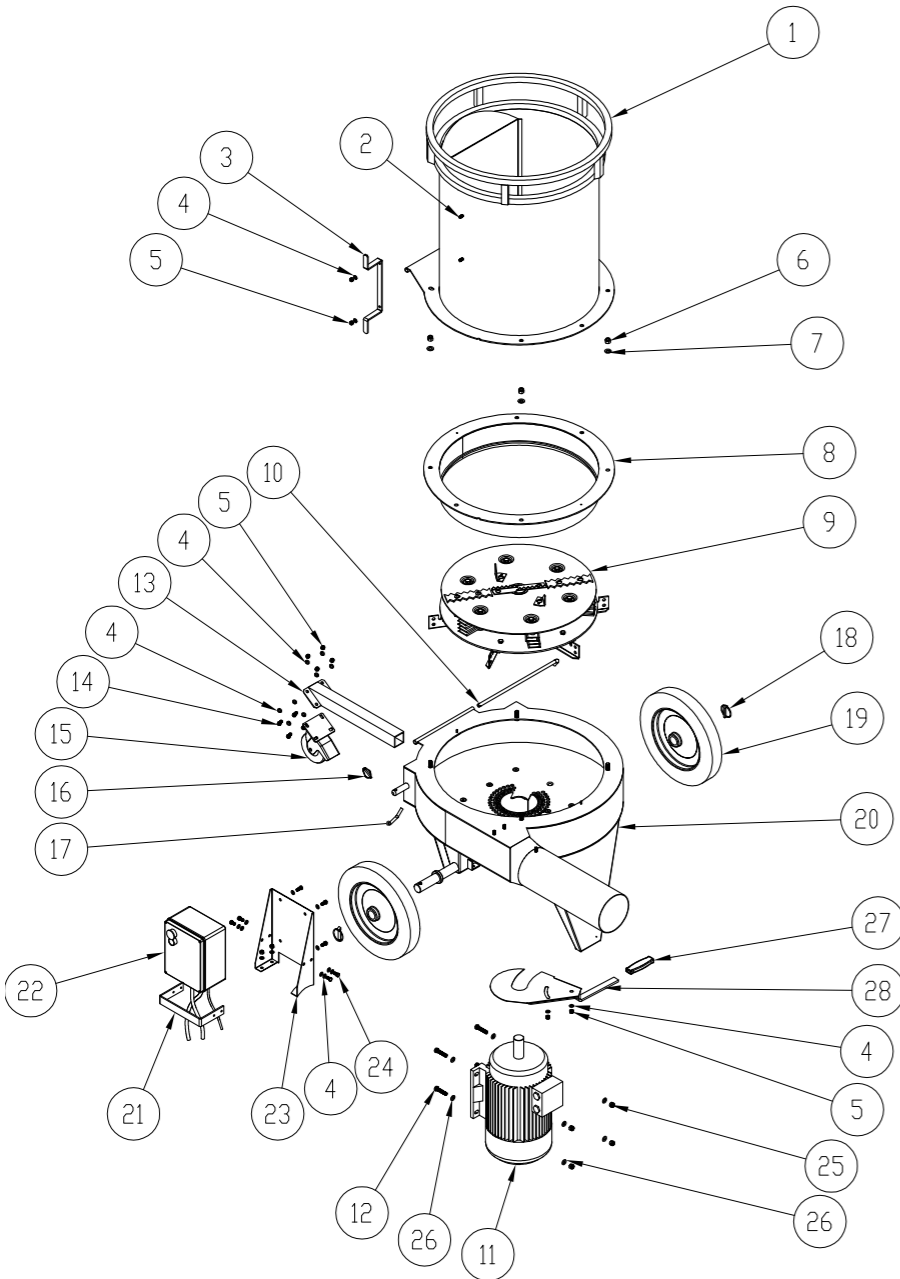

Tav.1 - VERSIONE STANDARD

TPF 15 E

Pos	Descrizione	Q.tà	Codice
1	Tramoggia	1	031010000
2	Vite TBEI M8x20	2	500000820
3	Supporto per cavo elettrico	1	031020000
4	Rondella d.8x16	26	510005009
5	Dado block M8	8	520002008
6	Dado block M12	4	520003012
7	Rondella d.12x24	4	510010012
8	Crivello d.8 mm	1	030210008
	Crivello d.10 mm	1	030210010
	Crivello d.12 mm	1	030210012
	Crivello d.15 mm	1	030210015
	Crivello d.18 mm	1	030210018
	Crivello d. 20 mm	1	030210020
	Crivello d.22 mm	1	030210022
	Crivello d.26 mm	1	030210026
	Crivello d.30 mm	1	030210030
	Crivello d. 40 mm	1	030210040
	Crivello d.50 mm	1	030210050
	Crivello d. 60 mm	1	030210060
	Crivello 70x100 mm	1	030210100
9	Rotore completo versione elettrica*	1	Vedi tav.2
10	Perno per cerniera tramoggia	1	030120000
11	Motore elettrico 5.5 kW	1	031100075
	Motore elettrico 7.5 kW	1	031100100
	Motore elettrico 9 kW	1	031100125
	Motore elettrico 11 kW	1	031100150
	Motore elettrico 15 kW	1	031100200
12	Vite TE M10x50	4	520002510
13	Piede ruota	1	031400000

Pos	Descrizione	Q.tà	Codice
14	Vite TE M8x20	9	500001808
15	Ruota con freno	1	012600125
16	Copiglia a scatto d.5	1	050450000
17	Perno filettato M10	1	011000000
18	Copiglia a scatto d.9	2	050900000
19	Ruota	2	030410000
20	Carcassa	1	031110000
21	Riparo quadro elettrico	1	033010000
22	Quadro elettrico (5.5-7.5 kW)	1	001285
	Quadro elettrico (9-11 kW)	1	001286
	Quadro elettrico (15 kW)	1	001287
23	Supporto per quadro elettrico	1	032010000
24	Vite TE M8x15	3	500019608
25	Dado block M10	4	520002010
26	Rondella d.10x20	8	530001800
27	Manopola 25x8	1	050250000
28	Serranda aria	1	030760000